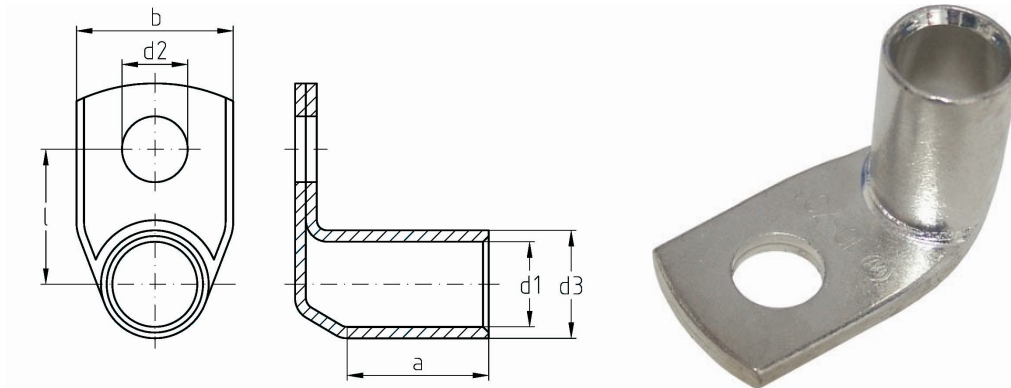

intercable

Datasheet Kabelschoen 120mm² M8

Artikelnummer	ICR120890
Doorsnede Kabel	120 mm ²
Gatmaat	M8
Materiaal	CU-HCP 99,95% vlgns DIN EN 13600
Afwerking	Galvanisch vertind

Maten:

D1	15mm
D3	20mm
D2	8.4mm
B	29
L	22.5
A	25
Gewicht	7.88 kg/100