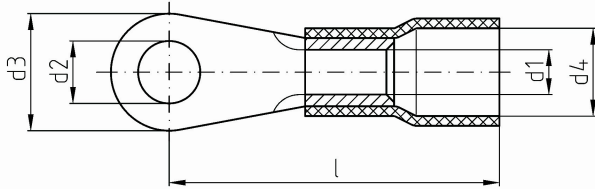

intercable

Datasheet Kabelschoen 120mm² M12

Artikelnummer	ICIQ12012
Doorsnede Kabel	120 mm ²
Gatmaat	M12
Materiaal	CU-HCP 99,95% vlgns DIN EN 13600
Afwerking	Galvanisch vertind
Kleurcode	blauw

Maten:

D1	16.5 mm
D4	24 mm
D2	13 mm
D3	24 mm
L	62 mm
Gewicht	5.33 kg/100